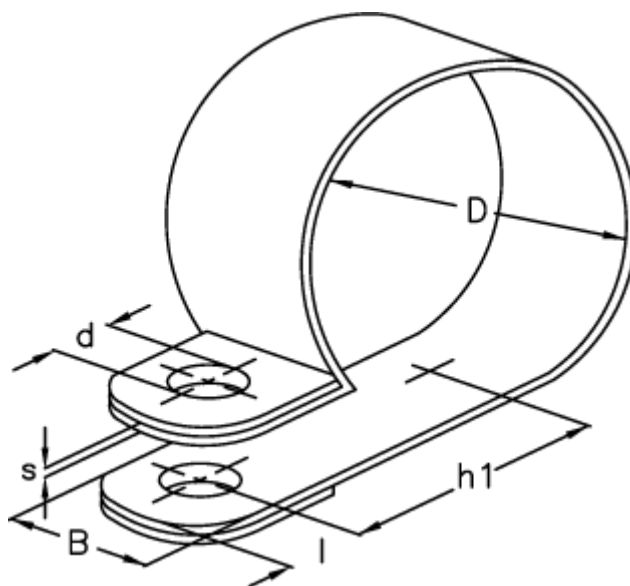

Varenummer: 024118912009
Beskrivelse: Norma rørbøjle RS 1. 9/12 W1

Mål

Bredde B	= 12
d	= 5.3
Diameter D	= 9
h1	= 11.3
l	= 5.0
s	= 0.5